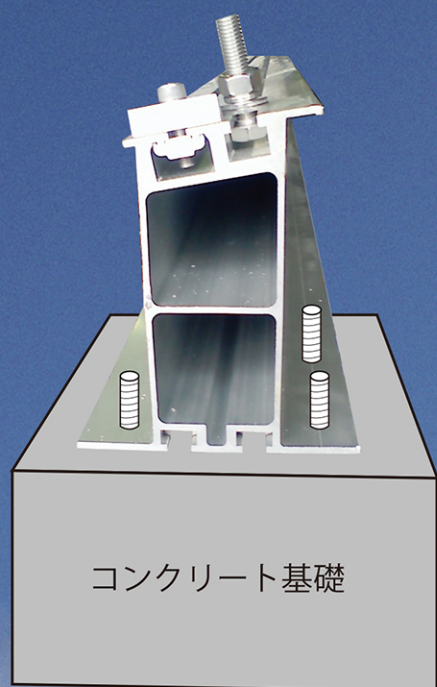

RC 屋根用アルミ製ベース材

ビーム 10α

～ビームテンアルファ～

意匠登録出願済

- ・アルミ製で軽量
- ・重量鉄骨並の強度
- ・本体に10°の傾斜付き

<規格>

- ・6000mm × 150mm × 170mm 10°
- ・素材 アルミ
- ・中国製

<製造元>