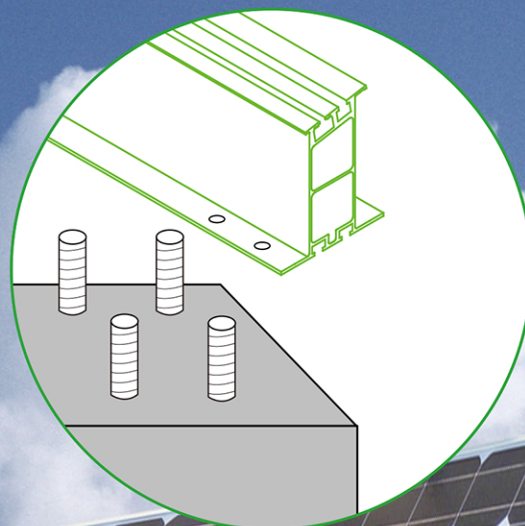

RC 屋根用アルミ製ベース材

ビーム 10α

～ビームテンアルファ～

意匠登録出願済

- ・アルミ製で軽量
- ・重量鉄骨並の強度
- ・本体に10°の傾斜付き

<規格>

- ・6000mm × 150mm × 170mm 10°
- ・素材 アルミ
- ・中国製

<製造元>